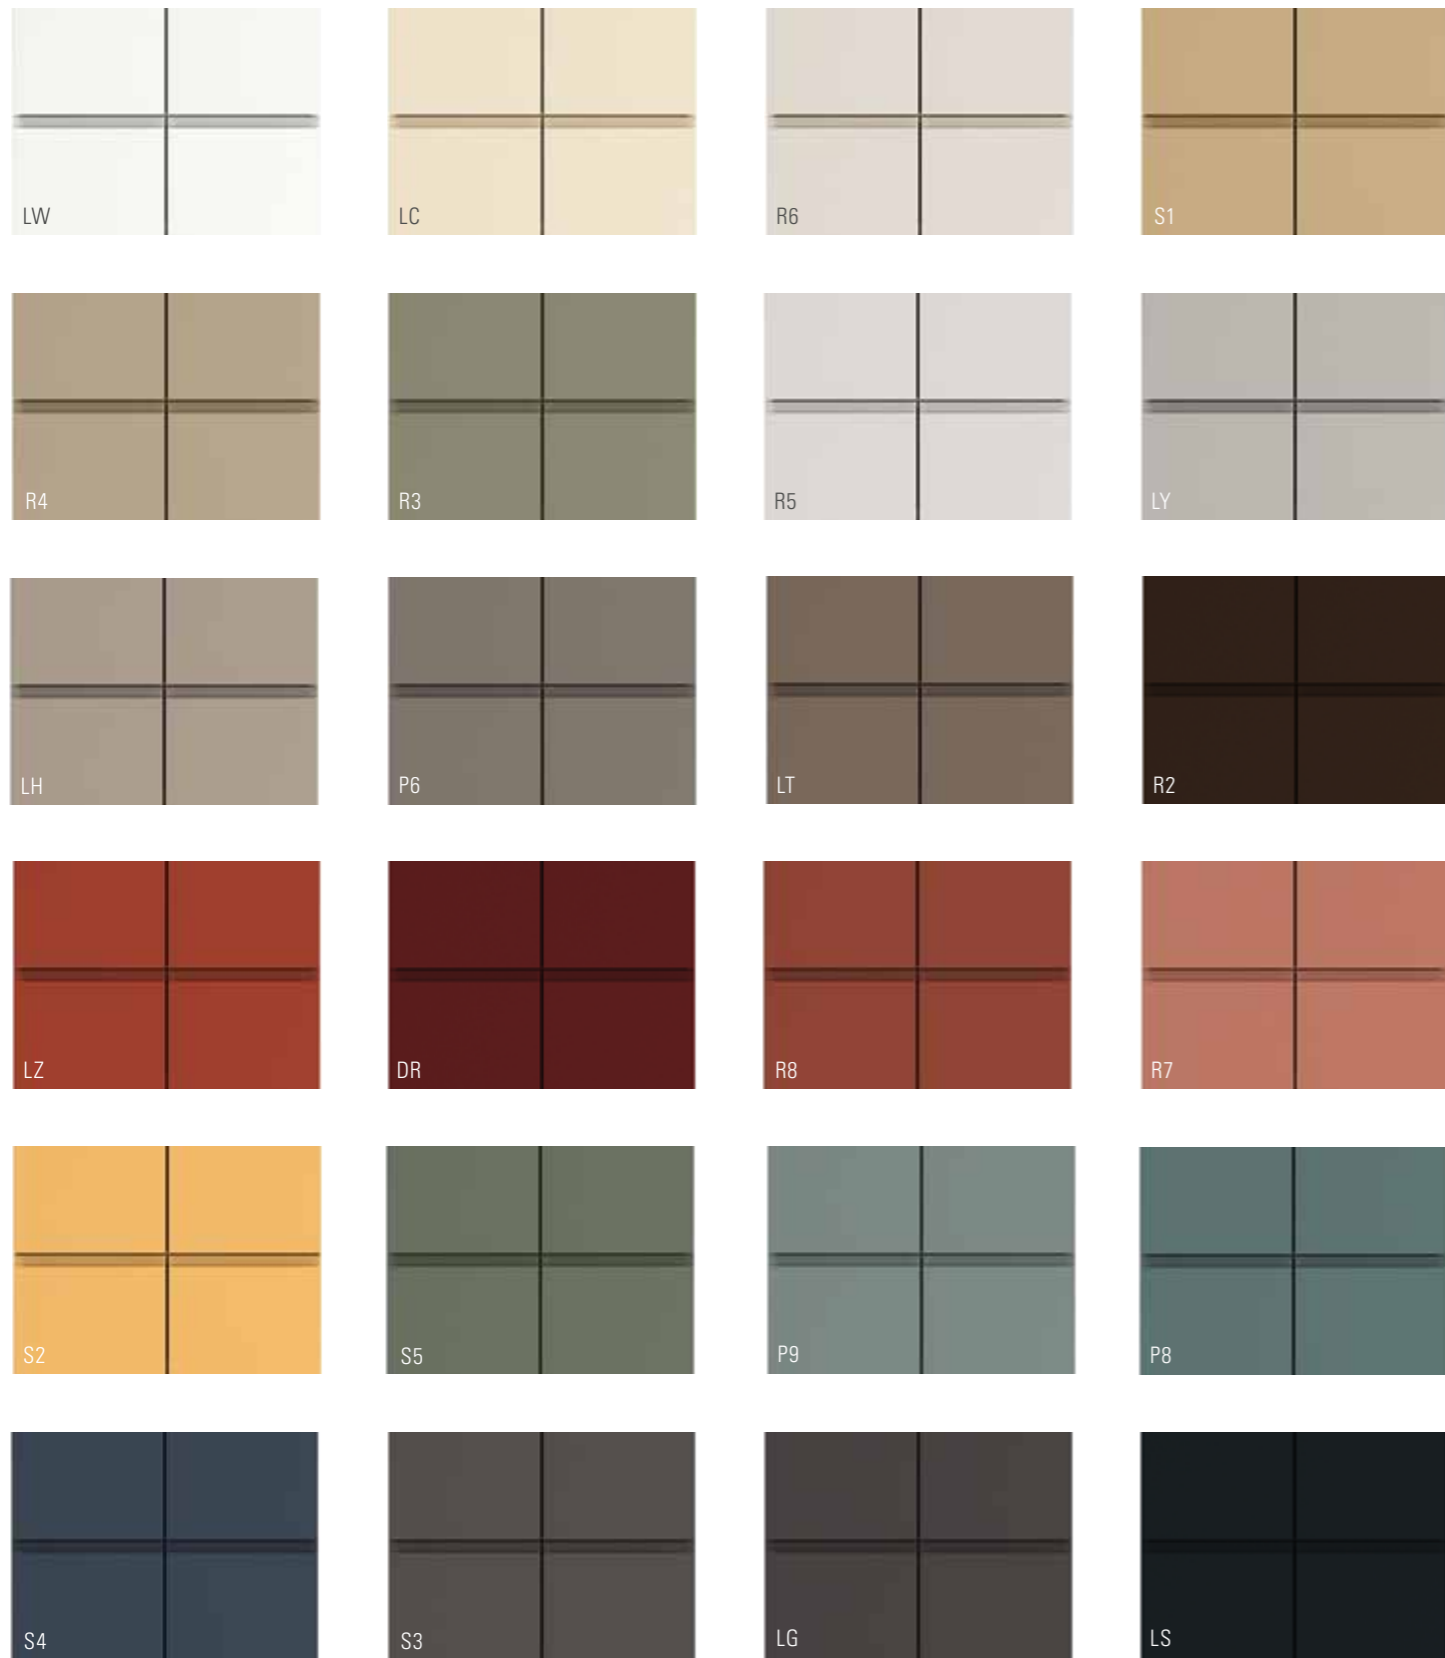

 **Front + Korpus Front + Carcass**

- | | | | |
|--|---|---|---------------------------------------|
| LW Lack Weiß <i>white lacquer</i> | LC Lack Crema <i>crema lacquer</i> | R6 Lack Seidengrau <i>silk grey l.</i> | S1 Lack Macchiata <i>macchiata l.</i> |
| R4 Lack Cashmere <i>cashmere l.</i> | R3 Lack Olivgrau <i>olive grey l.</i> | R5 L. Brillantgrau <i>diamond grey l.</i> | LY Lack Grau <i>grey lacquer</i> |
| LH Lack Platingrau <i>platinum grey l.</i> | P6 Lack Taupe <i>taupe lacquer</i> | LT Lack Terra <i>terra lacquer</i> | R2 Lack Espresso <i>espresso l.</i> |
| LZ Lack Ziegelrot <i>brick lacquer</i> | DR Lack Dark Red <i>dark red l.</i> | R8 Lack Oxidrot <i>oxide red l.</i> | R7 Lack Rosewood <i>rosewood l.</i> |
| S2 Lack Marill <i>marill lacquer</i> | S5 L. Piniengrün <i>pine green l.</i> | P9 Lack Agave <i>agave lacquer</i> | P8 Lack Ocean <i>ocean lacquer</i> |
| S4 L. Atlantikblau <i>atlantic blue l.</i> | S3 L. Schiefergrau <i>slate grey l.</i> | LG Lack Graphit <i>graphite lacquer</i> | LS Lack Schwarz <i>black lacquer</i> |

5E – Blanc	5F – Cream	5I – Linen	5D – Taupe	5H – Coal	5G – Curry	5P – Peach
5Q – Scarlet	5R – Aquamarin	5S – Denim	5T – Sage	5L – Silver	5J – Iron	5K – Night
5A – Ebony						

Flachgewebe WILLOW Flat woven fabric WILLOW