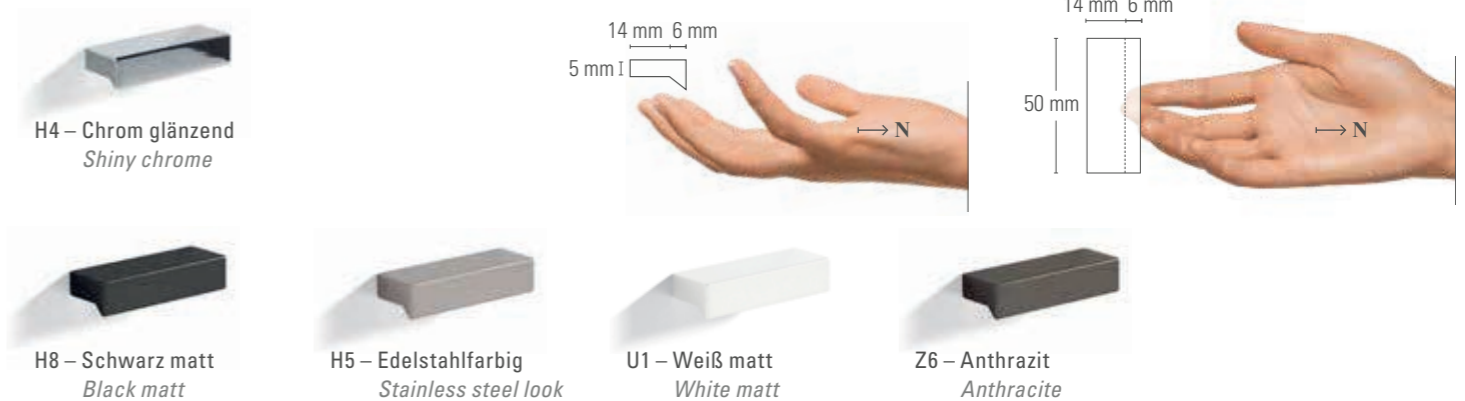

Korpus furniert Carcass veneered

- ES Eiche Sand *Sand oak*
 OA Asteiche *Knotty oak*
 BK Kernbuche *Beech heartwood*

Innenausführung: Dekor Interior finish: Décor

Griffe Handles

H4 – Chrom glänzend
Shiny chrome