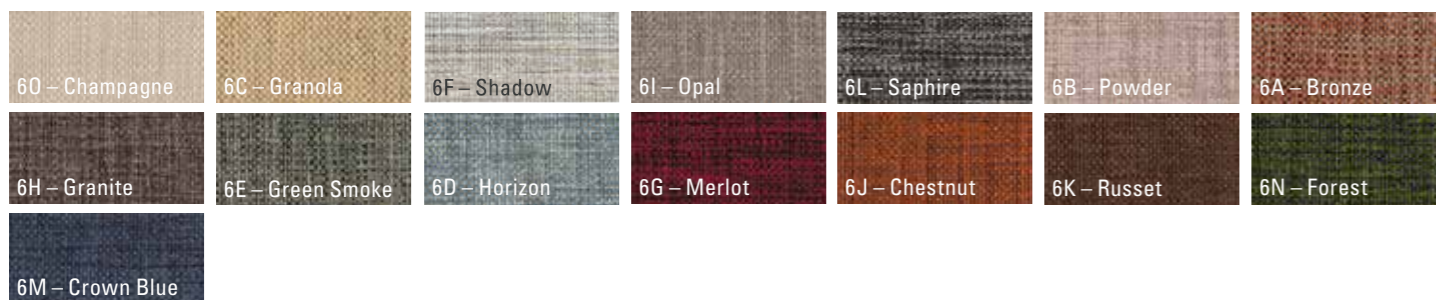

Korpus furniert Carcass veneered

- ES Eiche Sand *Sand oak*
 OA Asteiche *Knotty oak*
 BK Kernbuche *Beech heartwood*

Innenausführung: Dekor Interior finish: Décor

Griffe Handles

H4 – Chrom glänzend
Shiny chrome

H8 – Schwarz matt
Black matt

H5 – Edelstahlfarbig
Stainless steel look

U1 – Weiß matt
White matt

Z6 – Anthrazit
Anthracite

Leder HERMES Leather HERMES

Vegane Lederalternative PURE Vegan leather alternative PURE

Velours CLOUD Velours CLOUD

Flachgewebe OCEAN Flat woven fabric OCEAN

Flachgewebe WILLOW Flat woven fabric WILLOW

Beispielartikel Sample article

	Garderobenbänke cloak room benches		2R Elemente* elements*		2,5R Elemente* elements*		3R Elemente* elements*		3,5R Elemente* elements*		4R Elemente* elements*							
B H T W H D	60 33 40	105 33 40	105 50 40	60 50 40	45 77 40	105 77 30	60 77 30	45 94 30	60 94 30	75 94 30	45 112 30	60 112 30	60 112 30	75 112 40	45 129 30	60 129 30	60 147 30	75 147 30
Breite width	75-90	105-150	105-120	75-120	60-75	105-135	75-90	60-90	75-90	90	60-90	75-90	75-90	90	60	75-90	75-90	90