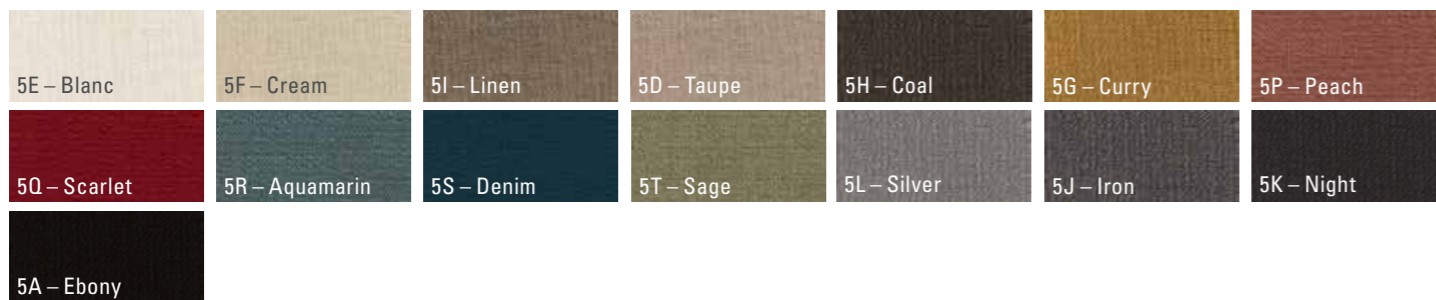

H8 – Schwarz matt
Black matt

H5 – Edelstahlfarbig
Stainless steel look

U1 – Weiß matt
White matt

Z6 – Anthrazit
Anthracite

Leder HERMES Leather HERMES

Vegane Lederalternative PURE Vegan leather alternative PURE

Velours CLOUD Velours CLOUD

Flachgewebe OCEAN Flat woven fabric OCEAN

Flachgewebe WILLOW Flat woven fabric WILLOW

Beispielartikel Sample article

	Garderobenbänke cloak room benches		2R Elemente* elements*		2,5R Elemente* elements*		3R Elemente* elements*		3,5R Elemente* elements*		4R Elemente* elements*							
B H T W H D	60 33 40	105 33 40	105 50 40	60 50 40	45 77 40	105 77 30	60 77 30	45 94 30	60 94 30	75 94 30	45 112 30	60 112 30	60 112 30	75 112 40	45 129 30	60 129 30	60 147 30	75 147 30
Breite width	75-90	105-150	105-120	75-120	60-75	105-135	75-90	60-90	75-90	90	60-90	75-90	75-90	90	60	75-90	75-90	90