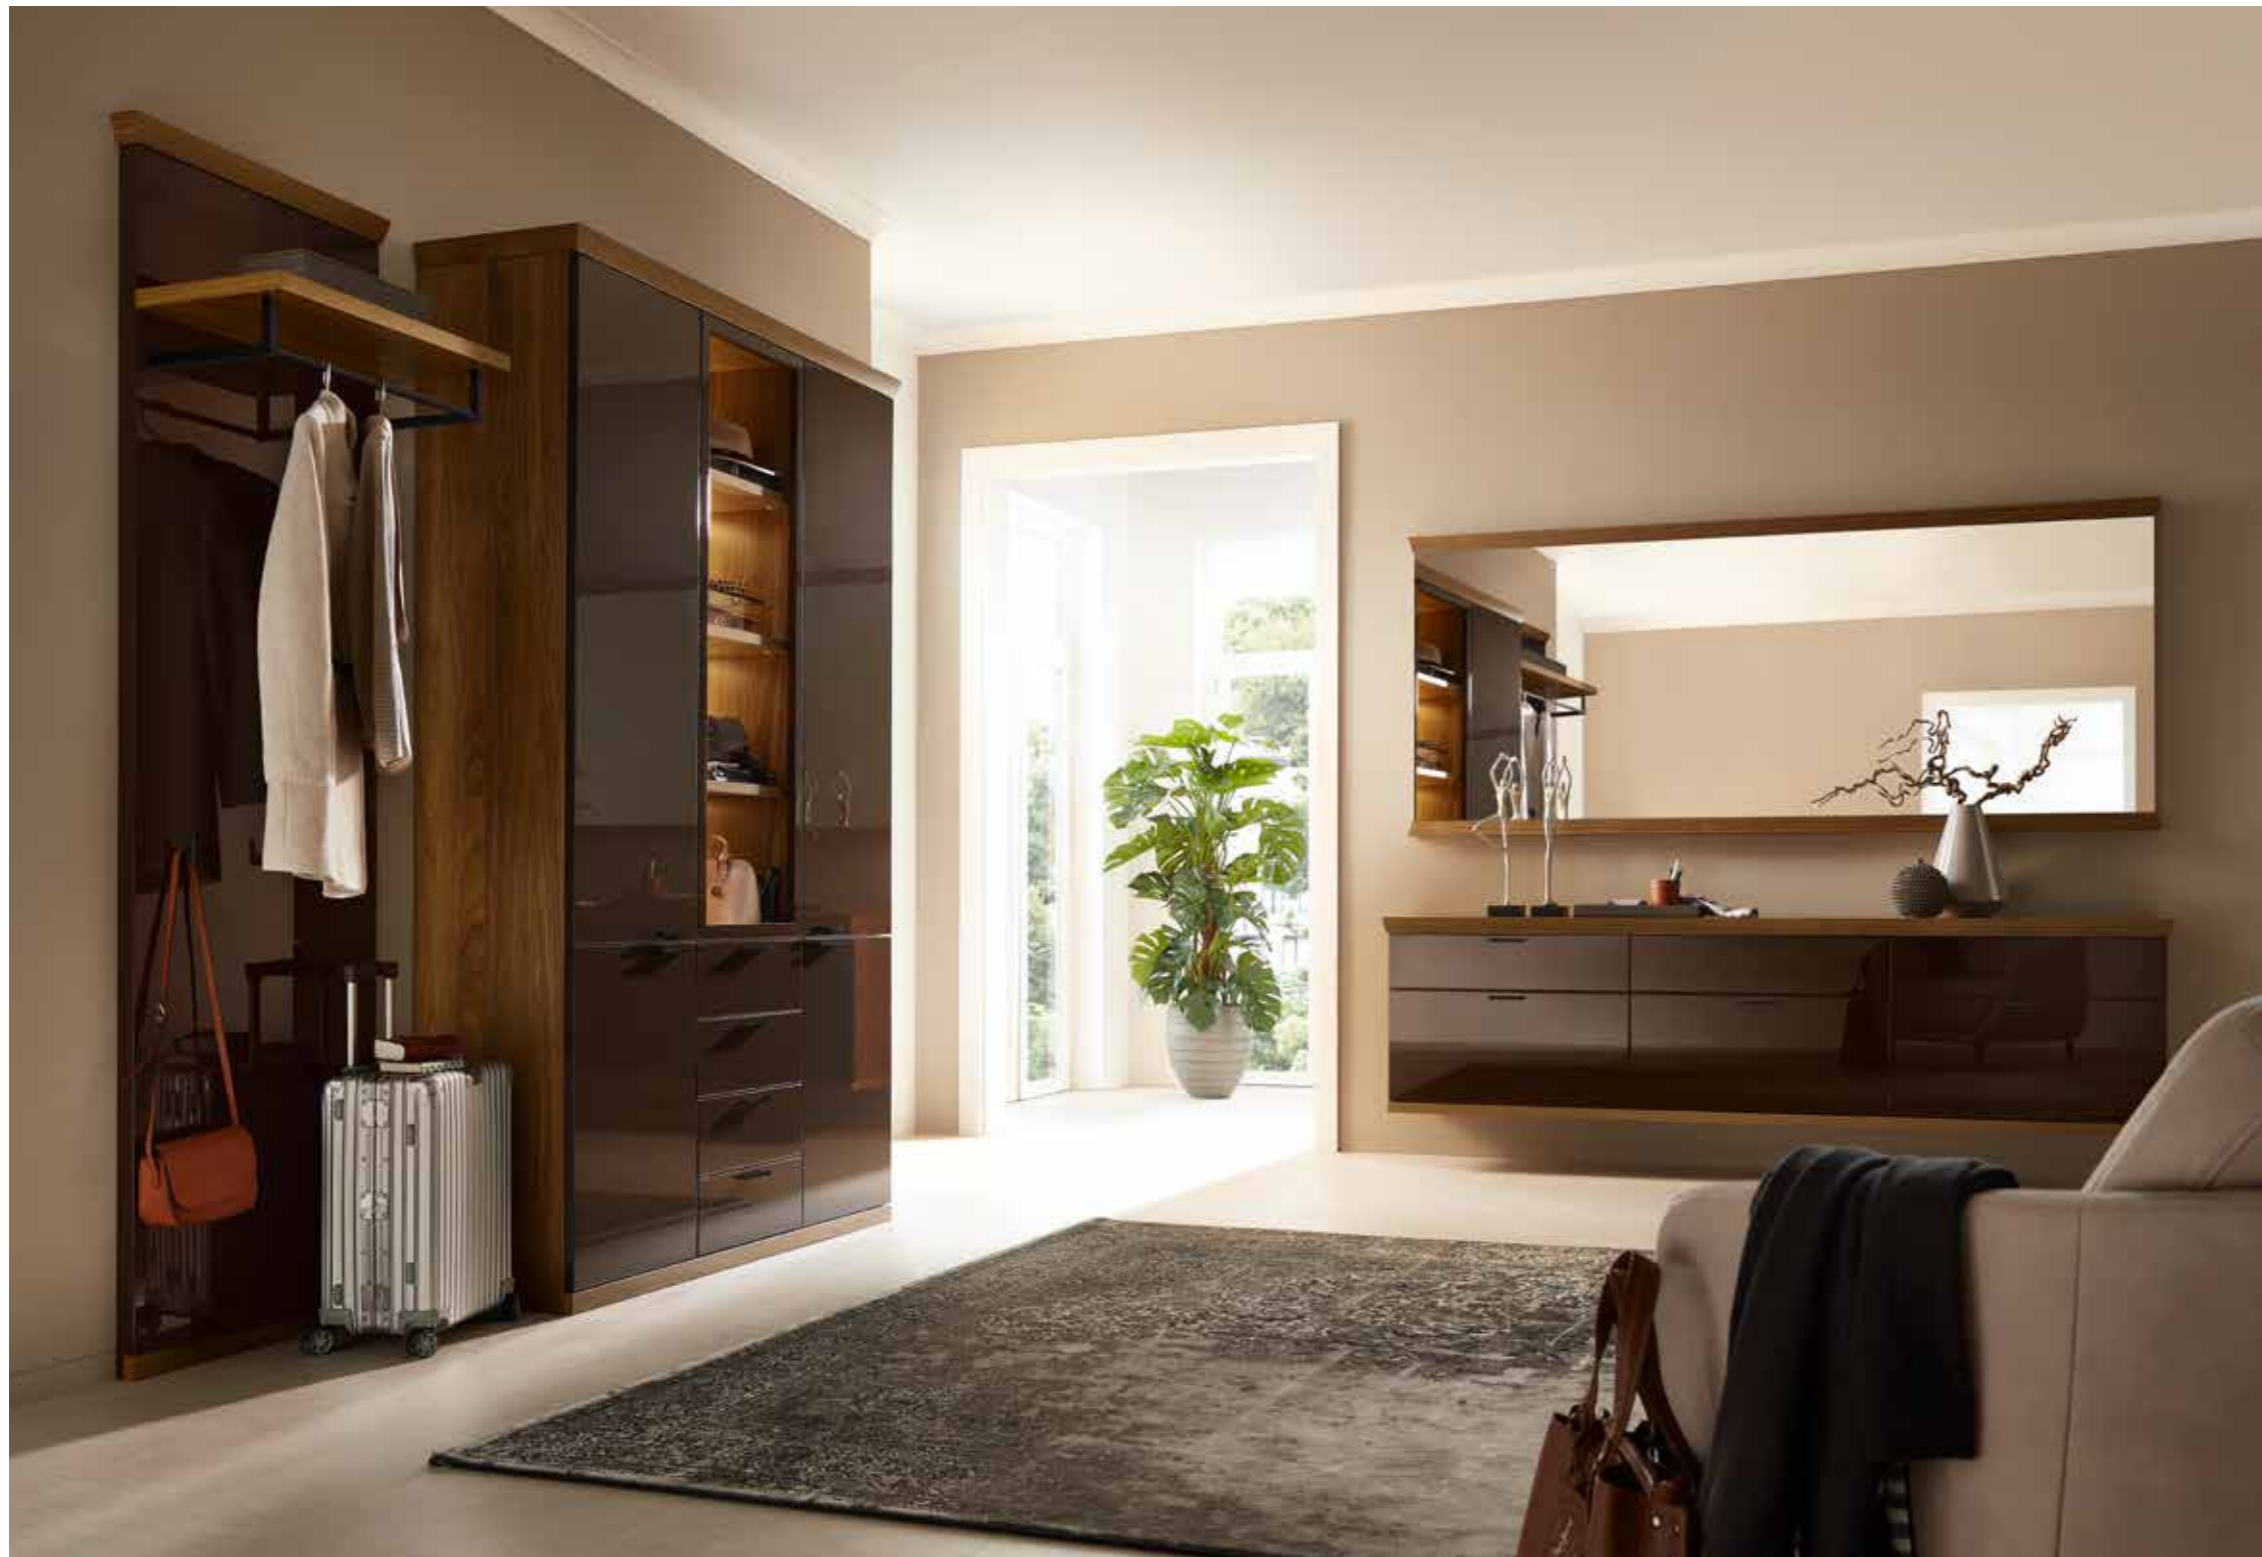

85349 Hängesideboard *Hanging sideboard*
 ↳ 228,2 cm ↳ 61,2 cm ↳ 41,0 cm
 S2 – Lack Marill *Marill lacquer*
 J9 – Schwarz matt *Black matt*

32517 Wandspiegel *Wall mirror*
 ↳ 225,0 cm ↳ 98,2 cm ↳ 4,4 cm
 S2 – Lack Marill *Marill lacquer*