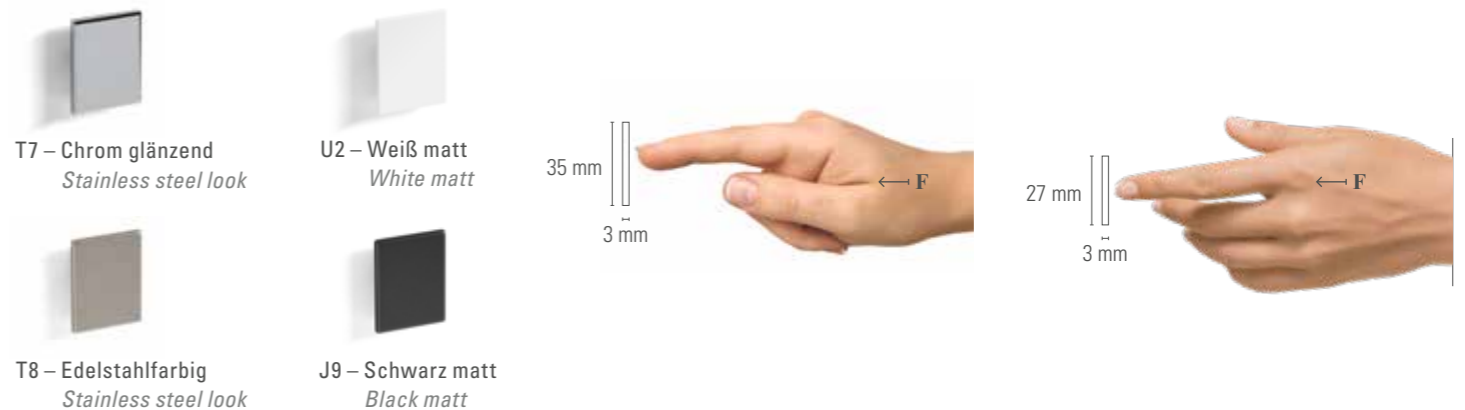

 **Innenausführung: Dekor Interior finish: Décor**

 **Griffe Handles**

Die Griffe sind außerdem in allen 24 Lackfarben erhältlich. *The handles are also available in all 24 lacquer colours.*

Alle Leuchten enthalten LED-Lampen, die innerhalb der Energieklasse E bis F liegen. Die LED-Lampen können nicht ausgetauscht werden. Each lamp is equipped with energy class E to F LEDs. The LEDs cannot be replaced.