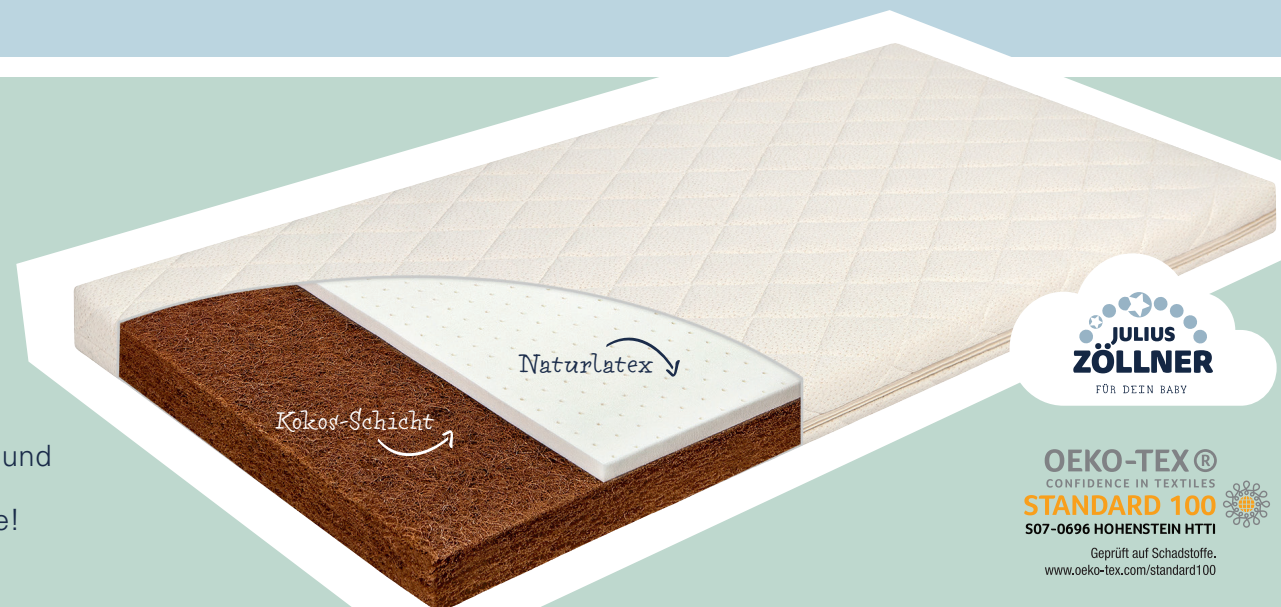

ALLE MATRATZEN
AUF EINEN BLICK!

Individuelle Besonderheiten
entnehmen Sie der Tabelle

Alle Matratzen
sind **OEKO-TEX® Standard 100**
geprüft, für **Allergiker geeignet**
und im Standardmaß 140x70cm
erhältlich! Ausgewählte Modelle
auch in 120x60cm.

Baby & Kleinkind Matratzen

NATUR
SPEZIAL
MATRATZE

mit einem Matratzenkern aus Naturlatex und
einer stabilisierenden Kokos-Schicht.
Bezug aus 100% biologischer Baumwolle!

LIEGEKOMFORT
punktelastische Liegefläche

BELÜFTUNG
guter Feuchtigkeitstransport, hervorragendes
temperaturregulierendes, trockenes Schlafklima

AUFBAU & MATERIAL
Naturlatex und latexierte Kokos-Schicht

BEZUG
aus 100% kbA Baumwolle,
abnehmbar u. waschbar bis 60°C

★
stabile
Baby- und
Kleinkindmatratze

★★
gute Liege-
eigenschaften durch
babygerechten, mittel-
weichen Softschaum

auch in 120x60 cm

★★★
hoher Komfort
durch Wellenprofil,
das sich dem
Babykörper optimal
anpasst